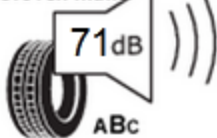

ENERG

ARIVO

3EAR569F

175/80 R 14 C WINMASTER ARW 6 99/97R2

Úspora paliva

Přilnavost na mokru

Úroveň hluku

Záběr na sněhu