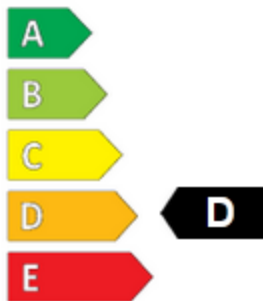

ENERG

ARIVO

3EAR569F

175/80 R 14 C WINMASTER ARW 6 99/97R2

Úspora paliva

Přilnavost na mokru

Úroveň hluku

Záběr na sněhu